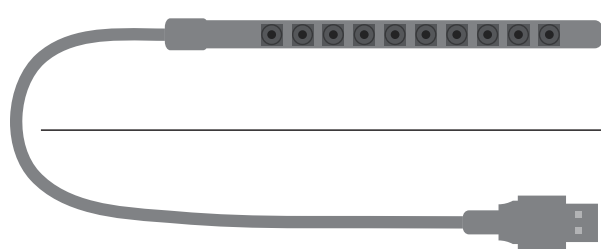

Familiarícese con su equipo

ENCIÉNDALO

Los ledes blancos emiten mucha luz con poca energía.

DÓBLELO

Dirija la luz a donde sea necesario posicionando el cuello flexible de 9 pulgadas.

CONÉCTELO

Diseñado para conectarse a cualquier puerto USB. Recomendado para su uso con paquetes de baterías GOAL ZERO u ordenadores portátiles.