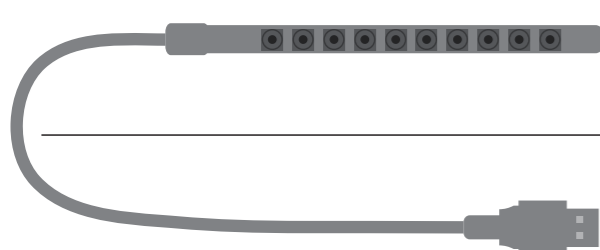

Mieux connaître son matériel

VALLUMEZ-LA

Les DEL blanches produisent une lumière puissante avec peu d'énergie.

ORIENTEZ-LA

Dirigez la lumière vers là où c'est nécessaire en tournant le col flexible 9°

CONNECTEZ-LA

Conçue pour se connecter à n'importe quel port de sortie USB. Recommandée pour une utilisation avec une batterie GOAL ZERO ou un ordinateur portable personnel.

Pour commencer

1. Assurez-vous d'ACTIVER VOTRE GARANTIE sur www.GOALZERO.com/warranty
2. Branchez à n'importe quelle alimentation USB.
3. Positionnez le col pour diriger la lumière là où vous en avez besoin.