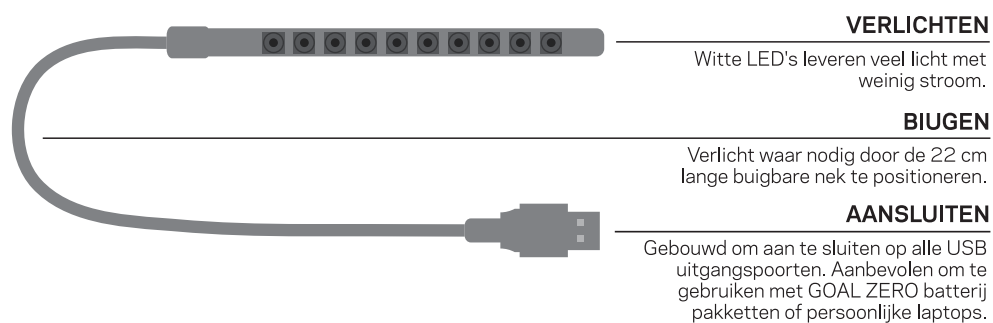

Ken uw materiaal

Aan de slag

1. Zorg ervoor dat u uw garantie activeert op www.GOALZERO.com/warranty.
2. In een USB voedingsbron steken.
3. Positioneer de nek om te verlichten daar waar het nodig is.