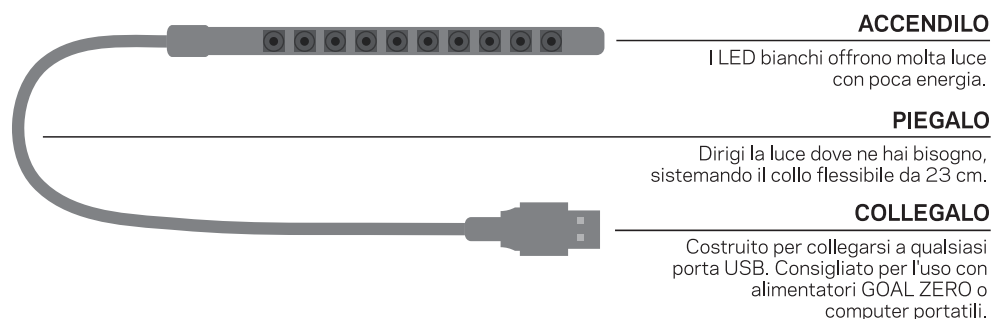

Informazioni generali sul prodotto